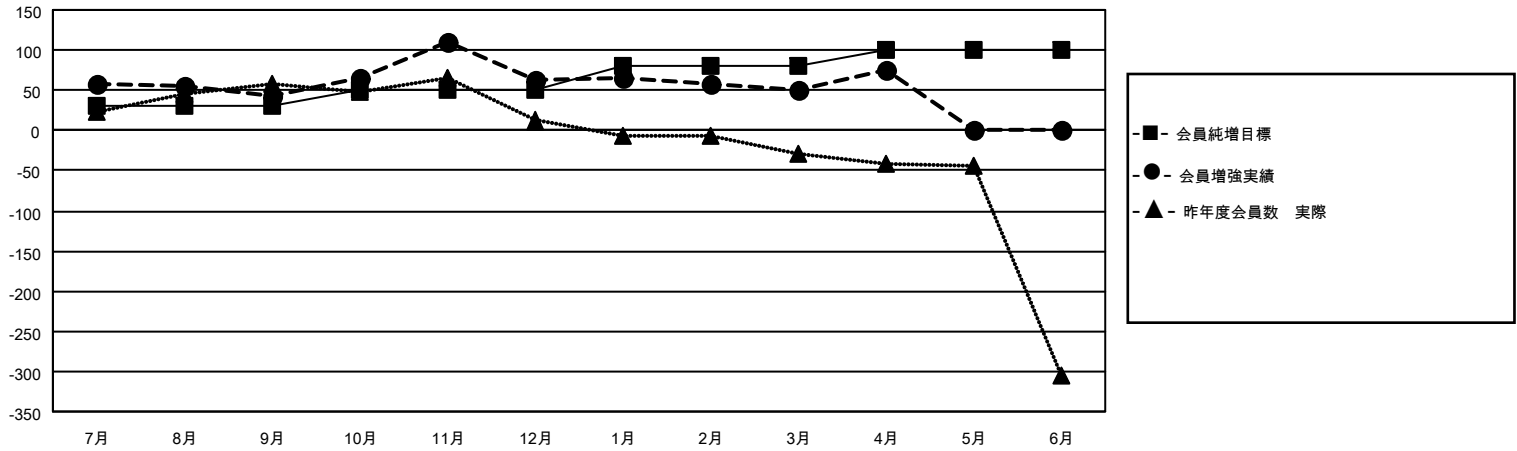

MONTHLY MEMBERSHIP PROGRESS REPORT

地域 JAPAN

District 337 A

Results as of: 4/30/2022

クラブ			
結果：2021-2022			
四半期	新クラブ目標	新クラブ	解散クラブ
7月/8月/9月	0	0	0
10月/11月/12月	1	1	0
1月/2月/3月	0	0	1
4月/5月/6月	1	1	0

名			
結果：2021-2022			
四半期	会員純増目標	会員増強実績	退会者(転籍を含む)実際
7月/8月/9月	30	101	52
10月/11月/12月	20	122	100
1月/2月/3月	30	59	65
4月/5月/6月	20	56	31

新クラブ目標及び実績累計

会員目標及び実績累計

解散クラブ: 1	87 CLUBS OF 115 一名以上の新会 員を登録	男女別	
退会者		男性	3,417 (74.07%)
物故会員 27	会員累計データを見るには、ここをクリック	女性	1,193 (25.86%)
クラブ解散 0		NON BINARY	0 (0.00%)
その他 221		PREFER NOT TO ANSWER	3 (0.07%)
合計 248		世帯主/家族会員合計	1,453
		国際会費半額の家族会員	793