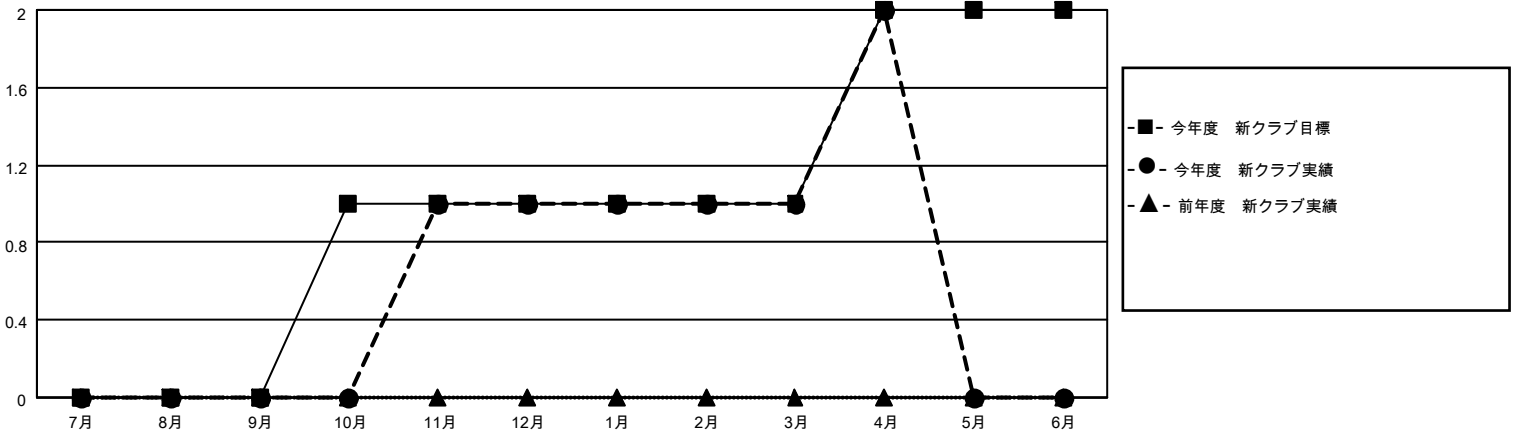

MONTHLY MEMBERSHIP PROGRESS REPORT

地域 JAPAN

District 337 A

Results as of: 4/30/2022

クラブ			
結果：2021-2022			
四半期	新クラブ目標	新クラブ	解散クラブ
7月/8月/9月	0	0	0
10月/11月/12月	1	1	0
1月/2月/3月	0	0	1
4月/5月/6月	1	1	0

名			
結果：2021-2022			
四半期	会員純増目標	会員増強実績	退会者(転籍を含む)実際
7月/8月/9月	30	101	52
10月/11月/12月	20	122	100
1月/2月/3月	30	59	65
4月/5月/6月	20	56	31

新クラブ目標及び実績累計

会員目標及び実績累計

解散クラブ: 1	87 CLUBS OF 115 一名以上の新会 員を登録	男女別	
退会者		男性	3,417 (74.07%)
物故会員 27	会員累計データを見るには、ここをクリック	女性	1,193 (25.86%)
クラブ解散 0		NON BINARY	0 (0.00%)
その他 221		PREFER NOT TO ANSWER	3 (0.07%)
合計 248		世帯主/家族会員合計	1,453
		国際会費半額の家族会員	793